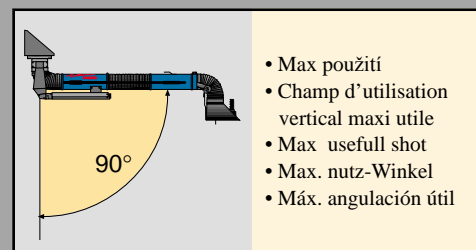

TELESCOPICO Evolution No-Smoke

Evolution
NO-SMOKE

TELESCOPICO NO-SMOKE Ø150mm

Pracovní pozice Position de travail Workposition Arbeitsstellung Posición de trabajo	A	1850	Otevřené rameno Bras ouvert Open arm Geöffneter Arm Brazo abierto	A	2000	Zavřené rameno Bras fermé Closed arm Geschloßener Arm Brazo cerrado	A	1600
	B	2500		B	2500		B	2500

Rozměry jsou uvedeny v mm. - Tous les données sont expres en mm. - Alla data are indicated in mm. - Die abmessungen sind in mm. angegeben - Todos los datos estan expresados en mm

- 1 Uzavřené rameno
Bras fermé
Closed arm
Geschloßener Arm
Brazo cerrado
- 2 Otevřené rameno
Bras ouvert
Open arm
Geöffneter Arm
Brazo abierto
- 3 Pracovní pozice
Position de travail
Workposition
Arbeitsstellung
Posición de trabajo

- Max použití
- Champ d'utilisation vertical maxi utile
- Max usefull shot
- Max. nutz-Winkel
- Máx. angulación útil