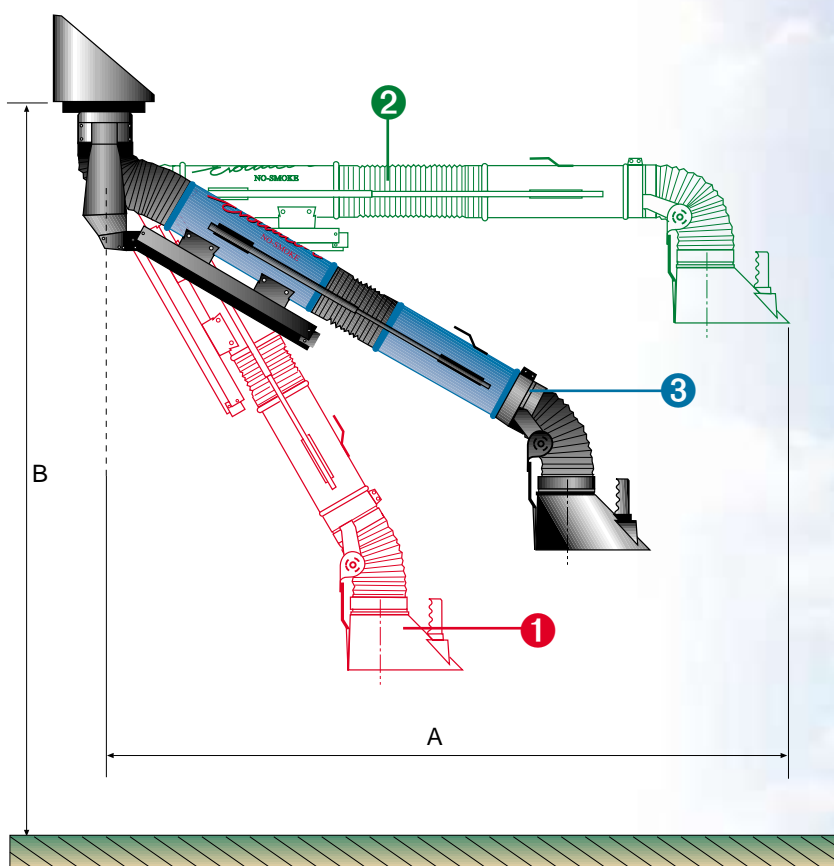

TELESCOPICO Evolution No-Smoke

Evolution
NO-SMOKE

TELESCOPICO NO-SMOKE Ø150mm

Pracovní pozice Position de travail Workposition Arbeitsstellung Posición de trabajo	A	1850	Otevřené rameno Bras ouvert Open arm Geöffneter Arm Brazo abierto	A	2000	Zavřené rameno Bras fermé Closed arm Geschloßener Arm Brazo cerrado	A	1600
	B	2500		B	2500		B	2500

Rozměry jsou uvedeny v mm. - Tous les données sont expres en mm. - Alla data are indicated in mm. - Die abmessungen sind in mm. angegeben - Todos los datos estan expresados en mm

- 1 Uzavřené rameno
Bras fermé
Closed arm
Geschloßener Arm
Brazo cerrado
- 2 Otevřené rameno
Bras ouvert
Open arm
Geöffneter Arm
Brazo abierto
- 3 Pracovní pozice
Position de travail
Workposition
Arbeitsstellung
Posición de trabajo

- Max použití
- Champ d'utilisation vertical maxi utile
- Max usefull shot
- Max. nutz-Winkel
- Máx. angulación útil